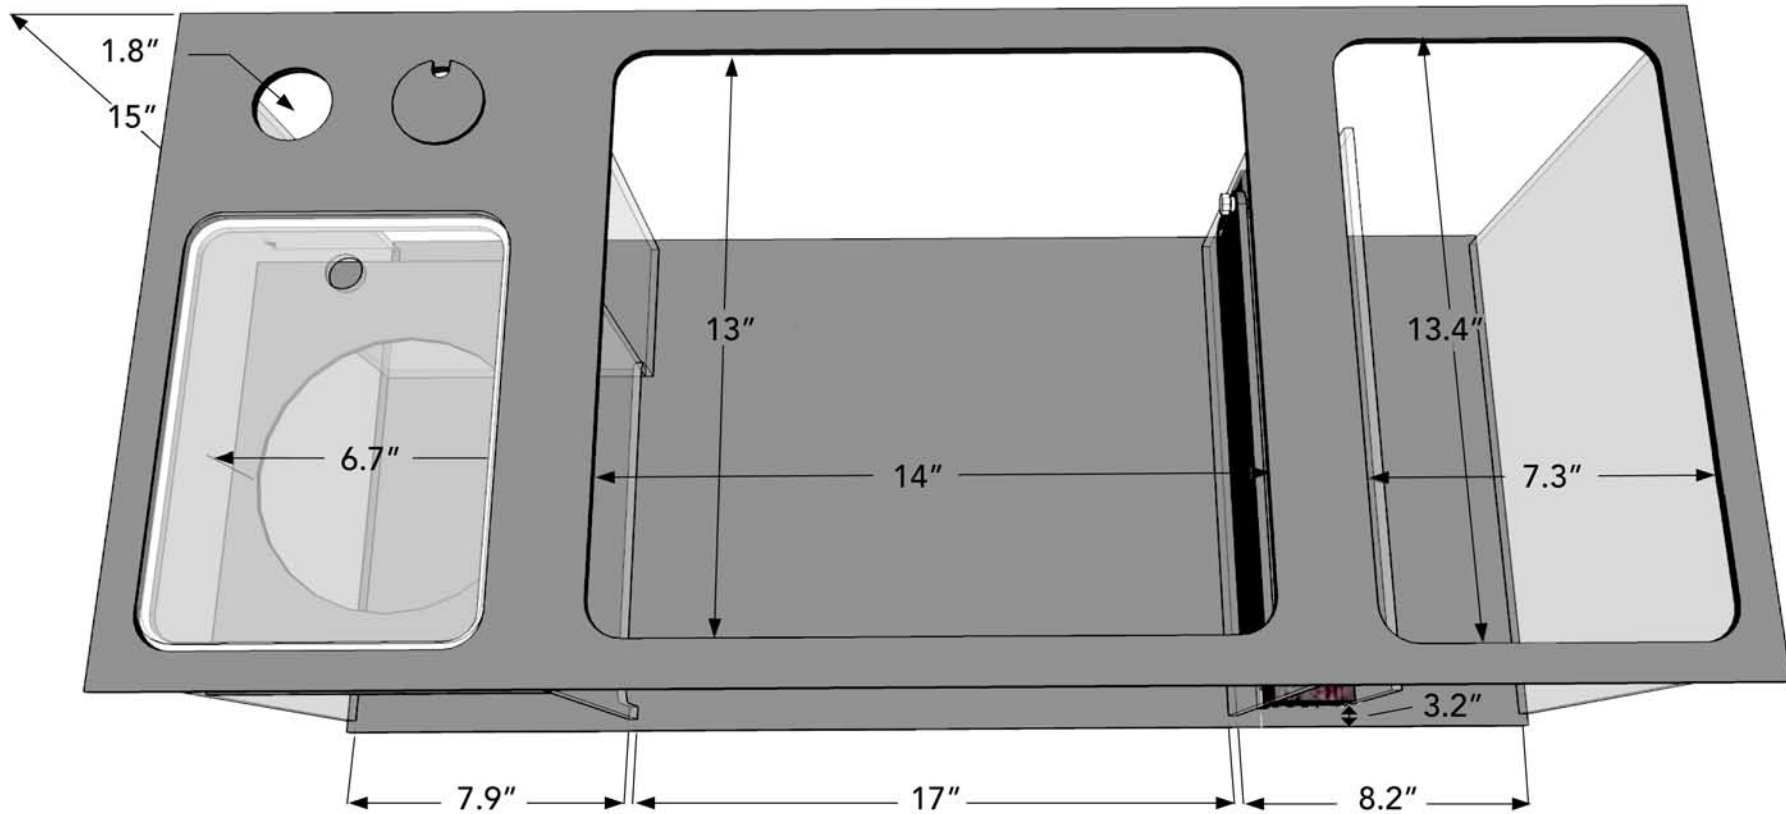

# Simplicity™ 225SS Deluxe Reef Sump

SIMPLE • EFFECTIVE • AFFORDABLE

**225SS** Deluxe Reef Sump Dimensions